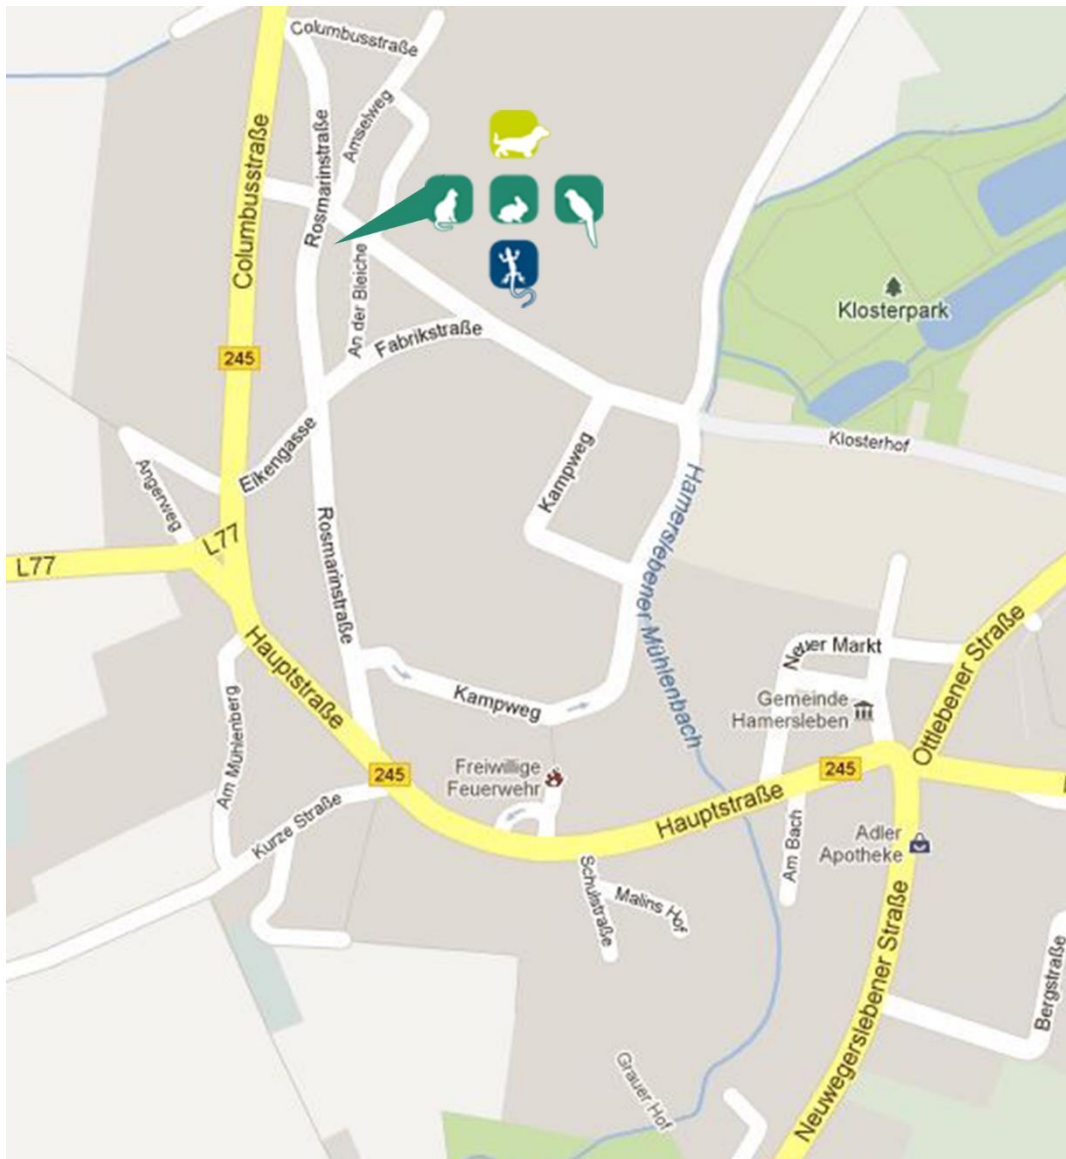

Wegbeschreibung

So können Sie zu uns gelangen:

Hamersleben liegt, an der B 245 zwischen Helmstedt und Halberstadt.

Aus Richtung Helmstedt-Barleben

kommend biegen Sie ca. 100 m hinter dem Ortseingang Hamersleben links in die Fabrikstraße ein. Gleich die nächste kleine Straße rechts ist die Rosmarienstraße.

Aus Richtung Süden

folgen Sie in Hamersleben der Hauptstraße und biegen ca. 100 m hinter der Sparkasse rechts ab. Achtung: nach ca. 200 m abbiegende Hauptstraße! Hier weiter geradeaus fahren bis zur Kleintierpraxis.